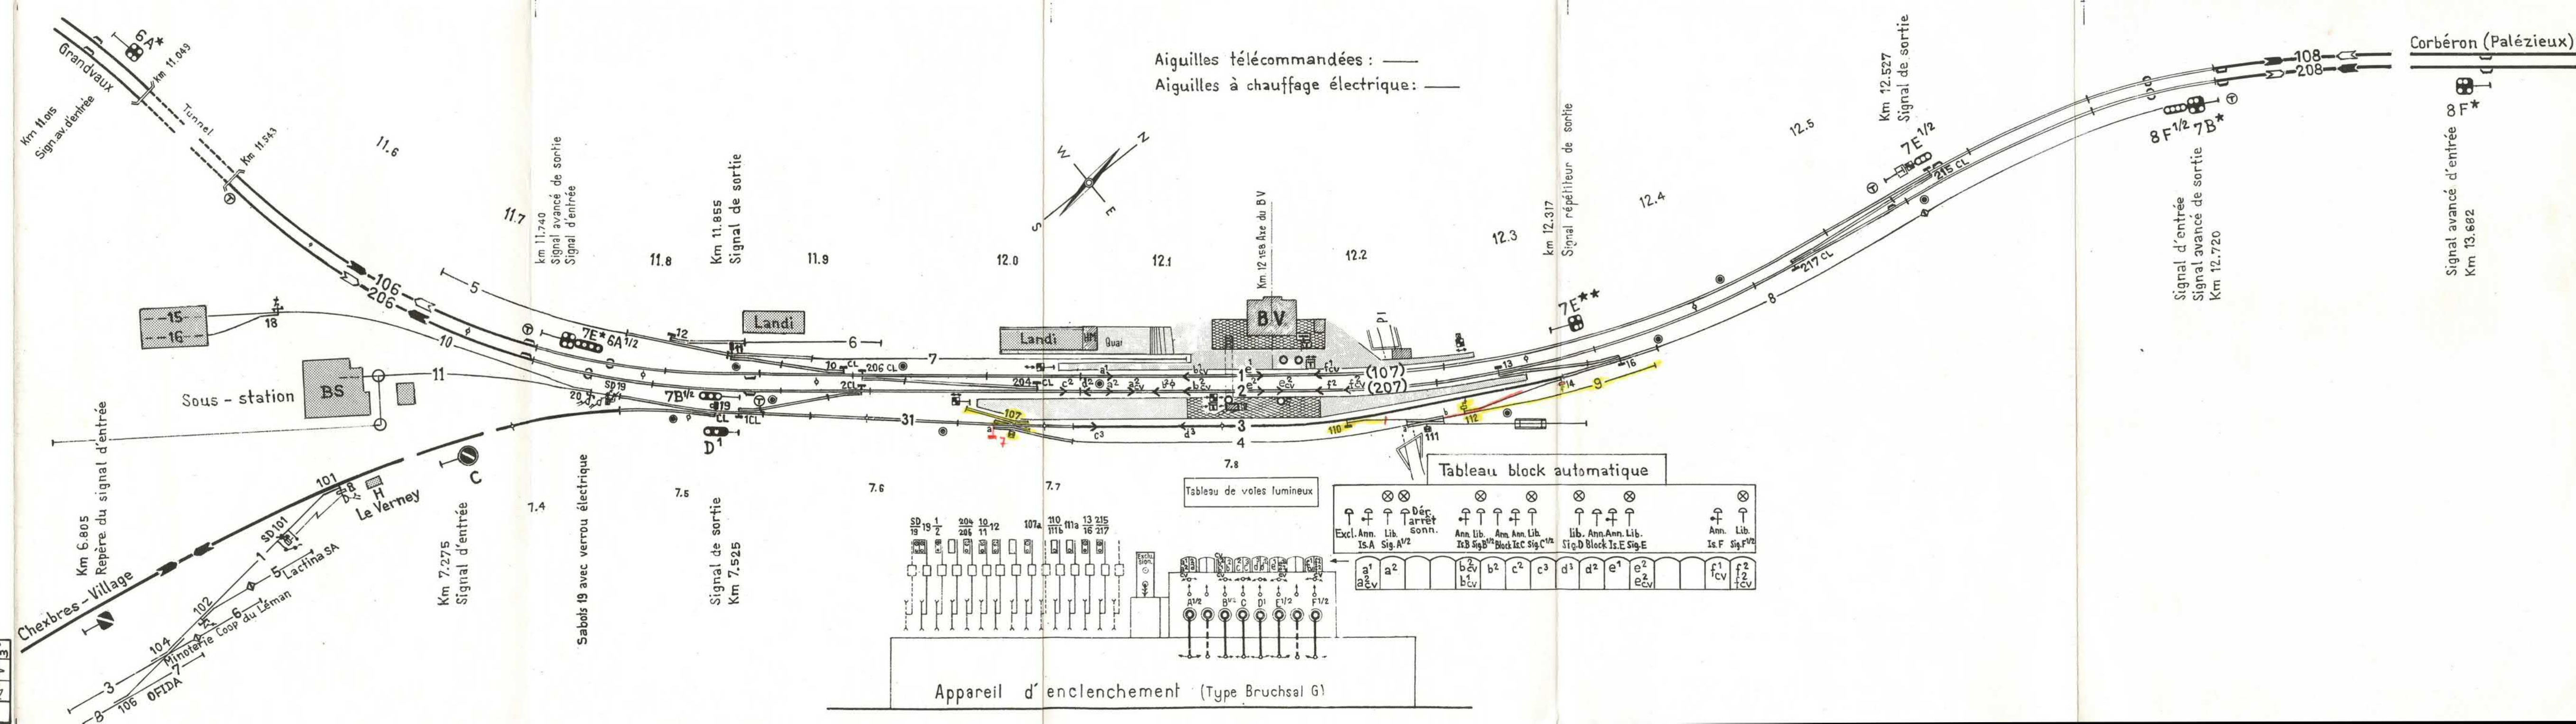

CFF

Installations de sécurité

PUIDOUX- -CHEXBRES

Plan schématique

Annexe à la C18/94

e		f		Dess	20. 9. 1994	cm
c		d		Vér.	"	d
a		b		Vu	"	fy
Remplace celui du 30.5.94		m ² 0,20	Class. A191	1013/1		